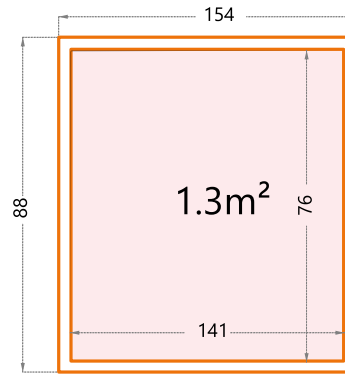

## Cestino

Hoogte: 132cm.

**Cestino:** Buitenmaat: 73x85cm - Binnenmaat: 67x76cm.

Of toch... Want de Cestino mag er wel degelijk zijn. Geen groene of zwarte afvalcontainers meer die je tuin, terras of oprit ontsieren. Zet ze voortaan weg in stijl.

# Giarmadio

Hoogte: 193cm.

**Giarmadio:** Buitenmaat: 154x88cm - Binnenmaat: 141x76cm.

Het slot heeft 2 sleutels

1 x rails set + 1 x schappenset (M) incl.

## 5 platen hoog

**Afmetingen:**  
168cm hoog en  
180cm breed.