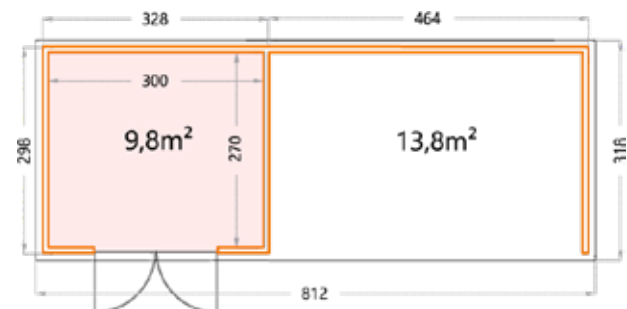

Als voorbeeld Classico 3330 met Lounge extra large