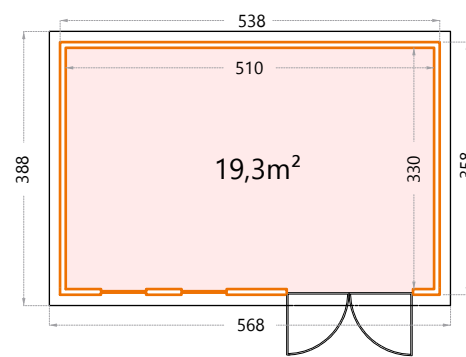

## Classico 30 serie

Hoogte: 219cm.  
 Deuropening - dubbele deur: 175x196cm.  
**3024:** Buitenmaat: 298x238cm - Binnenmaat: 270x210cm.

Hoogte: 219cm.  
 Deuropening - dubbele deur: 175x196cm.  
**3030:** Buitenmaat: 298x298cm - Binnenmaat: 270x270cm.

## Luminato

Hoogte: 219cm.

Deuropening - enkele deur: 85x196cm.

**2424:** Buitenmaat: 238x238cm - Binnenmaat: 210x210cm.

Ramen: kiep ramen, mogelijk links of rechts.

Hoogte: 219cm.

Deuropening - dubbele deur: 175x196cm.

## Luminato

Hoogte: 219cm.

Deuropening - dubbele deur: 175x196cm.

**3930:** Buitenmaat: 388x298cm - Binnenmaat: 360x270cm.

Ramen: kiep ramen, mogelijk links of rechts.

Hoogte: 265cm.

Deuropening - dubbele deur: 175x196cm.

**5436+:** Buitenmaat: 538x358cm - Binnenmaat: 510x330cm.

Ramen: kiep ramen.