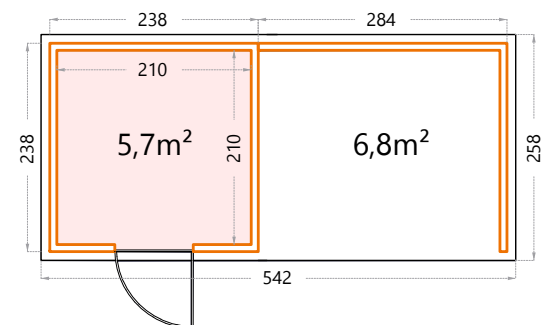

## Classico 30 serie

Hoogte: 219cm.  
 Deuropening - dubbele deur: 175x196cm.  
**3024:** Buitenmaat: 298x238cm - Binnenmaat: 270x210cm.

Hoogte: 219cm.  
 Deuropening - dubbele deur: 175x196cm.  
**3030:** Buitenmaat: 298x298cm - Binnenmaat: 270x270cm.

## Open Lounge Large

Hoogte: 219cm.  
 Buitenmaat: 284x238cm - Binnenmaat: 270x210cm.  
 Lounge mogelijk links of rechts. **Enkel beschikbaar in Antraciet.**

Enkel te combineren met de Classico: 2424 · 2724 · 3024

## Lounge Small

Hoogte: 219cm.  
 Buitenmaat: 284x238cm - Binnenmaat: 270x210cm.  
 Lounge mogelijk links of rechts.

Enkel te combineren met de Classico: 2424 - 2724 - 3024

Als voorbeeld Classico 2424 met Lounge Small.

## Lounge Large

Hoogte: 219cm.  
 Buitenmaat: 344x298cm - Binnenmaat: 330x270cm.  
 Lounge mogelijk links of rechts.

Enkel te combineren met de Classico: 3030 - 3330

Als voorbeeld Classico 3330 met Lounge Large.