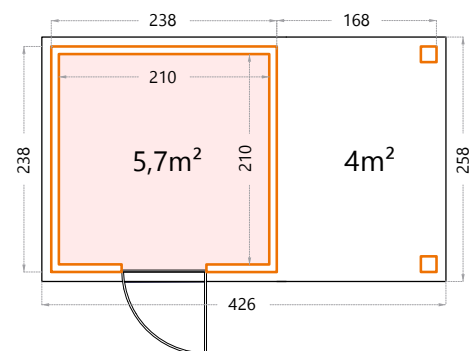

## Classico 30 serie

Hoogte: 219cm.  
 Deuropening - dubbele deur: 175x196cm.  
**3024:** Buitenmaat: 298x238cm - Binnenmaat: 270x210cm.

Hoogte: 219cm.  
 Deuropening - dubbele deur: 175x196cm.  
**3030:** Buitenmaat: 298x298cm - Binnenmaat: 270x270cm.

## Classico 33 serie

Hoogte: 219cm.  
 Deuropening - dubbele deur: 175x196cm.  
**3330:** Buitenmaat: 328x298cm - Binnenmaat: 300x270cm.

## Classico 39 serie

Hoogte: 219cm.  
 Deuropening - dubbele deur: 175x196cm.  
**3930:** Buitenmaat: 388x298cm - Binnenmaat: 360x270cm.

## Open Lounge Small

Hoogte: 219cm.  
 Buitenmaat: 168x238cm - Binnenmaat: 154x210cm.  
 Lounge mogelijk links of rechts. **Enkel beschikbaar in Antraciet.**

Enkel te combineren met de Classico: 2424 · 2724 · 3024