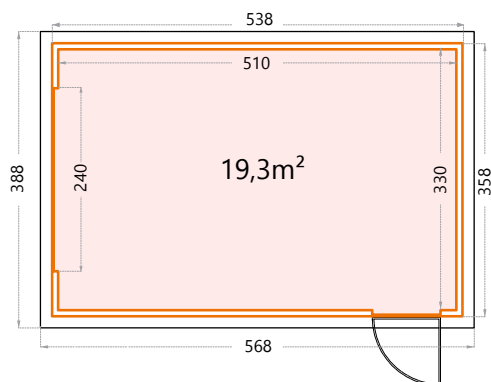

Garage

Hoogte: 265cm.

3654: Buitenmaat: 358x538cm - Binnenmaat: 330x510cm.

Opening van de garagepoort: 240x200cm.

Raam: vast (helder)