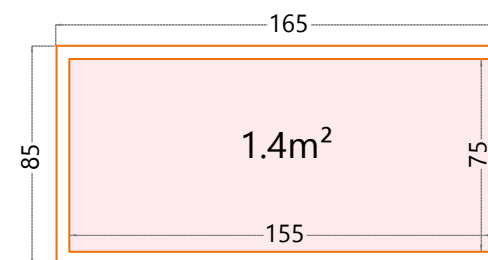

## Nevio

Hoogte: 85cm.

**Nevio 180:** Buitenmaat: 185x85cm - Binnenmaat: 175x75cm.

Hoogte: 85cm.

**Nevio 160:** Buitenmaat: 165x85cm - Binnenmaat: 155x75cm.

Hoewel de meeste tuinkussens wel tegen een spatje regen kunnen is het toch fijn om ze bij periodes van langdurige regen op te kunnen bergen. Liefst binnen handbereik natuurlijk. En als het even kan ook in een box die gezien mag worden.