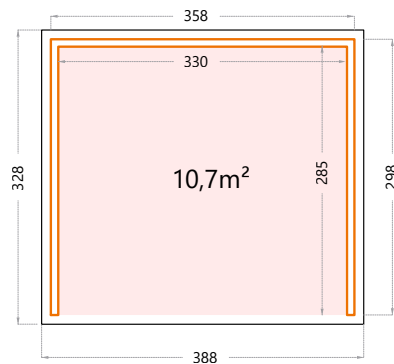

## Luminato

Hoogte: 219cm.

Deuropening - enkele deur: 85x196cm.

**2424:** Buitenmaat: 238x238cm - Binnenmaat: 210x210cm.

Ramen: kiep ramen, mogelijk links of rechts.

Hoogte: 219cm.

Deuropening - dubbele deur: 175x196cm.

## Luminato

Hoogte: 219cm.

Deuropening - dubbele deur: 175x196cm.

**3930:** Buitenmaat: 388x298cm - Binnenmaat: 360x270cm.

Ramen: kiep ramen, mogelijk links of rechts.

Hoogte: 265cm.

Deuropening - dubbele deur: 175x196cm.

# Singolo

Hoogte: 265cm.

**3630:** Buitenmaat: 358x298cm - Binnenmaat: 330x285cm.

*De binnenwand is steeds lichtgrijs*

Hoogte: 265cm.

**4836:** Buitenmaat: 478x358cm - Binnenmaat: 450x345cm.

*De binnenwand is steeds lichtgrijs*