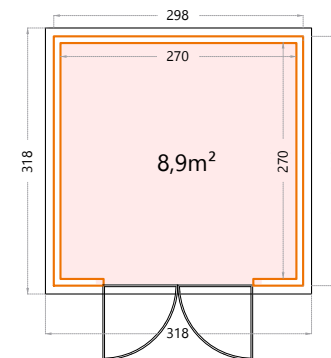

## Classico 24 serie

Hoogte: 219cm.  
 Deuropening - enkele deur: 85x196cm.  
**2424:** Buitenmaat: 238x238cm - Binnenmaat: 210x210cm.

## Classico 27 serie

Hoogte: 219cm.  
 Deuropening - dubbele deur: 175x196cm.  
**2721:** Buitenmaat: 268x208cm - Binnenmaat: 240x180cm.

Hoogte: 219cm.  
 Deuropening - dubbele deur: 175x196cm.  
**2724:** Buitenmaat: 268x238cm - Binnenmaat: 240x210cm.

## Classico 30 serie

Hoogte: 219cm.  
 Deuropening - dubbele deur: 175x196cm.  
**3024:** Buitenmaat: 298x238cm - Binnenmaat: 270x210cm.

Hoogte: 219cm.  
 Deuropening - dubbele deur: 175x196cm.  
**3030:** Buitenmaat: 298x298cm - Binnenmaat: 270x270cm.

## Classico 33 serie

Hoogte: 219cm.  
 Deuropening - dubbele deur: 175x196cm.  
**3330:** Buitenmaat: 328x298cm - Binnenmaat: 300x270cm.