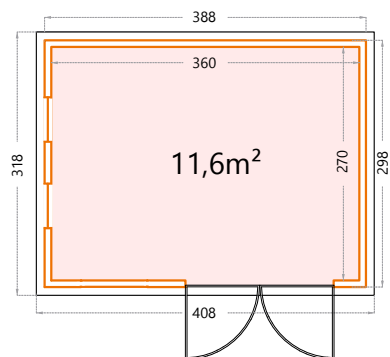

## DUO 2721

Hoogte: 219cm.  
 Deuropening - dubbele deur: 175x196cm.  
**2721:** Buitenmaat: 522x208cm.

## DUO 3336+

Hoogte: 265cm.  
 Deuropening - dubbele deur: 175x196cm.  
**3336+:** Buitenmaat: 642x358cm.

## Luminato

Hoogte: 219cm.

Deuropening - enkele deur: 85x196cm.

**2424:** Buitenmaat: 238x238cm - Binnenmaat: 210x210cm.

Ramen: kiep ramen, mogelijk links of rechts.

Hoogte: 219cm.

Deuropening - dubbele deur: 175x196cm.

## Luminato

Hoogte: 219cm.

Deuropening - dubbele deur: 175x196cm.

**3930:** Buitenmaat: 388x298cm - Binnenmaat: 360x270cm.

Ramen: kiep ramen, mogelijk links of rechts.

Hoogte: 265cm.

Deuropening - dubbele deur: 175x196cm.