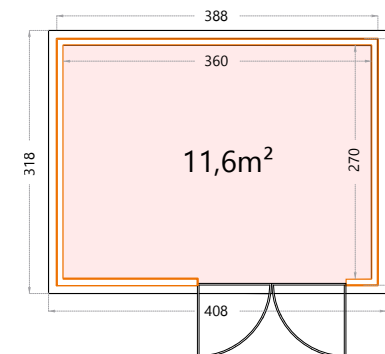

## Classico 27 serie

Hoogte: 219cm.  
 Deuropening - dubbele deur: 175x196cm.  
**2721:** Buitenmaat: 268x208cm - Binnenmaat: 240x180cm.

Hoogte: 219cm.  
 Deuropening - dubbele deur: 175x196cm.  
**2724:** Buitenmaat: 268x238cm - Binnenmaat: 240x210cm.

## Classico 30 serie

Hoogte: 219cm.  
 Deuropening - dubbele deur: 175x196cm.  
**3024:** Buitenmaat: 298x238cm - Binnenmaat: 270x210cm.

Hoogte: 219cm.  
 Deuropening - dubbele deur: 175x196cm.  
**3030:** Buitenmaat: 298x298cm - Binnenmaat: 270x270cm.

## Classico 33 serie

Hoogte: 219cm.  
 Deuropening - dubbele deur: 175x196cm.  
**3330:** Buitenmaat: 328x298cm - Binnenmaat: 300x270cm.

## Classico 39 serie

Hoogte: 219cm.  
 Deuropening - dubbele deur: 175x196cm.  
**3930:** Buitenmaat: 388x298cm - Binnenmaat: 360x270cm.