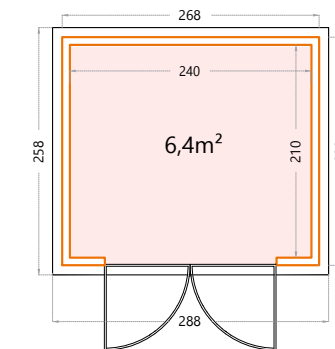

## Classico 21 serie

Hoogte: 219cm.  
 Deuropening - enkele deur: 85x196cm.  
**2121:** Buitenmaat: 208x208cm - Binnenmaat: 180x180cm.

## Classico 24 serie

Hoogte: 219cm.  
 Deuropening - enkele deur: 85x196cm.  
**2424:** Buitenmaat: 238x238cm - Binnenmaat: 210x210cm.

## Classico 27 serie

Hoogte: 219cm.  
 Deuropening - dubbele deur: 175x196cm.  
**2721:** Buitenmaat: 268x208cm - Binnenmaat: 240x180cm.

Hoogte: 219cm.  
 Deuropening - dubbele deur: 175x196cm.  
**2724:** Buitenmaat: 268x238cm - Binnenmaat: 240x210cm.

## Classico 30 serie

Hoogte: 219cm.  
 Deuropening - dubbele deur: 175x196cm.  
**3024:** Buitenmaat: 298x238cm - Binnenmaat: 270x210cm.

Hoogte: 219cm.  
 Deuropening - dubbele deur: 175x196cm.  
**3030:** Buitenmaat: 298x298cm - Binnenmaat: 270x270cm.