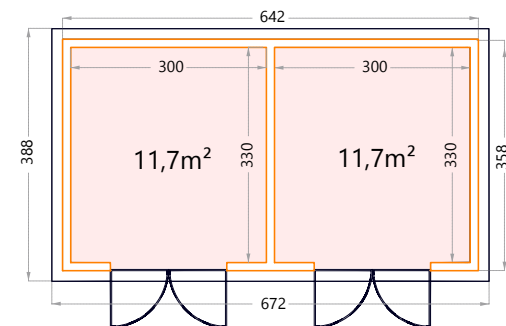

DUO 3336+

Hoogte: 265cm.
Deuropening - dubbele deur: 175x196cm.
3336+: Buitenmaat: 642x358cm.