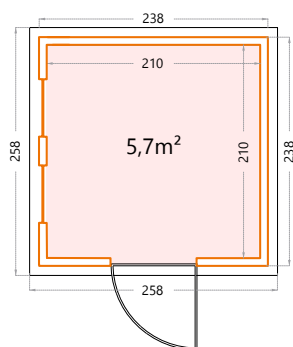

## Classico 3930+

Hoogte: 260cm.  
 Deuropening - dubbele deur: 175x196cm.  
**3930+**: Buitenmaat: 388x298cm - Binnenmaat: 360x270cm.  
 Raam: vast (helder)

## DUO 2721

Hoogte: 219cm.  
 Deuropening - dubbele deur: 175x196cm.  
**2721:** Buitenmaat: 522x208cm.

## DUO 3336+

Hoogte: 265cm.  
 Deuropening - dubbele deur: 175x196cm.  
**3336+:** Buitenmaat: 642x358cm.

## Luminato

Hoogte: 219cm.

Deuropening - enkele deur: 85x196cm.

**2424:** Buitenmaat: 238x238cm - Binnenmaat: 210x210cm.

Ramen: kiep ramen, mogelijk links of rechts.

Hoogte: 219cm.

Deuropening - dubbele deur: 175x196cm.