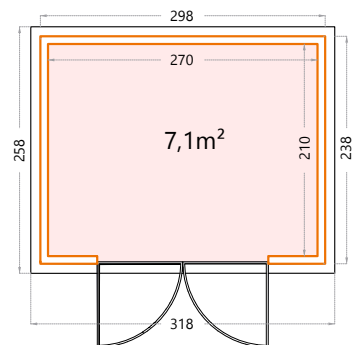

## Classico 24 serie

Hoogte: 219cm.  
 Deuropening - enkele deur: 85x196cm.  
**2424:** Buitenmaat: 238x238cm - Binnenmaat: 210x210cm.

## Classico 27 serie

Hoogte: 219cm.  
 Deuropening - dubbele deur: 175x196cm.  
**2721:** Buitenmaat: 268x208cm - Binnenmaat: 240x180cm.

Hoogte: 219cm.  
 Deuropening - dubbele deur: 175x196cm.  
**2724:** Buitenmaat: 268x238cm - Binnenmaat: 240x210cm.

## Classico 30 serie

Hoogte: 219cm.  
 Deuropening - dubbele deur: 175x196cm.  
**3024:** Buitenmaat: 298x238cm - Binnenmaat: 270x210cm.

Hoogte: 219cm.  
 Deuropening - dubbele deur: 175x196cm.  
**3030:** Buitenmaat: 298x298cm - Binnenmaat: 270x270cm.

## Classico 33 serie

Hoogte: 219cm.  
 Deuropening - dubbele deur: 175x196cm.  
**3330:** Buitenmaat: 328x298cm - Binnenmaat: 300x270cm.