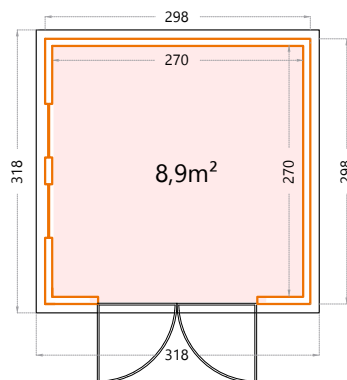

## DUO 2721

Hoogte: 219cm.  
 Deuropening - dubbele deur: 175x196cm.  
**2721:** Buitenmaat: 522x208cm.

## DUO 3336+

Hoogte: 265cm.  
 Deuropening - dubbele deur: 175x196cm.  
**3336+:** Buitenmaat: 642x358cm.

## Luminato

Hoogte: 219cm.

Deuropening - enkele deur: 85x196cm.

**2424:** Buitenmaat: 238x238cm - Binnenmaat: 210x210cm.

Ramen: kiep ramen, mogelijk links of rechts.

Hoogte: 219cm.

Deuropening - dubbele deur: 175x196cm.

**3030:** Buitenmaat: 298x298cm - Binnenmaat: 270x270cm.

Ramen: kiep ramen, mogelijk links of rechts.