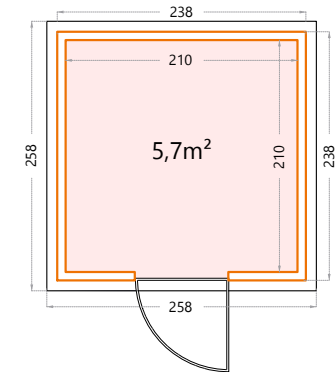

## Classico 21 serie

Hoogte: 219cm.  
 Deuropening - enkele deur: 85x196cm.  
**2121:** Buitenmaat: 208x208cm - Binnenmaat: 180x180cm.

## Classico 24 serie

Hoogte: 219cm.  
 Deuropening - enkele deur: 85x196cm.  
**2424:** Buitenmaat: 238x238cm - Binnenmaat: 210x210cm.

## Classico 27 serie

Hoogte: 219cm.  
 Deuropening - dubbele deur: 175x196cm.  
**2721:** Buitenmaat: 268x208cm - Binnenmaat: 240x180cm.

Hoogte: 219cm.  
 Deuropening - dubbele deur: 175x196cm.  
**2724:** Buitenmaat: 268x238cm - Binnenmaat: 240x210cm.

## Classico 30 serie

Hoogte: 219cm.  
 Deuropening - dubbele deur: 175x196cm.  
**3024:** Buitenmaat: 298x238cm - Binnenmaat: 270x210cm.

Hoogte: 219cm.  
 Deuropening - dubbele deur: 175x196cm.  
**3030:** Buitenmaat: 298x298cm - Binnenmaat: 270x270cm.