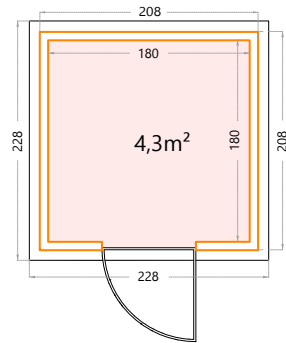

## Classico 21 serie

Hoogte: 219cm.  
 Deuropening - enkele deur: 85x196cm.  
**2121:** Buitenmaat: 208x208cm - Binnenmaat: 180x180cm.

## Classico 24 serie

Hoogte: 219cm.  
 Deuropening - enkele deur: 85x196cm.  
**2424:** Buitenmaat: 238x238cm - Binnenmaat: 210x210cm.

## Classico 27 serie

Hoogte: 219cm.  
 Deuropening - dubbele deur: 175x196cm.  
**2721:** Buitenmaat: 268x208cm - Binnenmaat: 240x180cm.

Hoogte: 219cm.  
 Deuropening - dubbele deur: 175x196cm.  
**2724:** Buitenmaat: 268x238cm - Binnenmaat: 240x210cm.

## Classico 30 serie

Hoogte: 219cm.  
 Deuropening - dubbele deur: 175x196cm.  
**3024:** Buitenmaat: 298x238cm - Binnenmaat: 270x210cm.

Hoogte: 219cm.  
 Deuropening - dubbele deur: 175x196cm.  
**3030:** Buitenmaat: 298x298cm - Binnenmaat: 270x270cm.