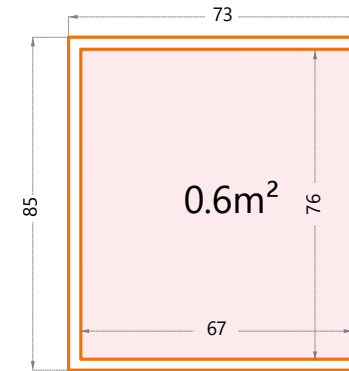

## Nevio

Hoogte: 85cm.

**Nevio 180:** Buitenmaat: 185x85cm - Binnenmaat: 175x75cm.

Hoogte: 85cm.

**Nevio 160:** Buitenmaat: 165x85cm - Binnenmaat: 155x75cm.

Hoewel de meeste tuinkussens wel tegen een spatje regen kunnen is het toch fijn om ze bij periodes van langdurige regen op te kunnen bergen. Liefst binnen handbereik natuurlijk. En als het even kan ook in een box die gezien mag worden.

## Cestino

Hoogte: 132cm.

**Cestino:** Buitenmaat: 73x85cm - Binnenmaat: 67x76cm.

Of toch... Want de Cestino mag er wel degelijk zijn. Geen groene of zwarte afvalcontainers meer die je tuin, terras of oprit ontsieren. Zet ze voortaan weg in stijl.