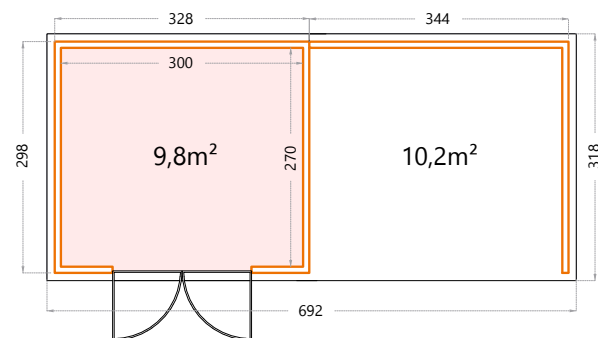

## Classico 27 serie

Hoogte: 219cm.  
 Deuropening - dubbele deur: 175x196cm.  
**2721:** Buitenmaat: 268x208cm - Binnenmaat: 240x180cm.

Hoogte: 219cm.  
 Deuropening - dubbele deur: 175x196cm.  
**2724:** Buitenmaat: 268x238cm - Binnenmaat: 240x210cm.

## Classico 30 serie

Hoogte: 219cm.  
 Deuropening - dubbele deur: 175x196cm.  
**3024:** Buitenmaat: 298x238cm - Binnenmaat: 270x210cm.

Hoogte: 219cm.  
 Deuropening - dubbele deur: 175x196cm.  
**3030:** Buitenmaat: 298x298cm - Binnenmaat: 270x270cm.

## Lounge Small

Hoogte: 219cm.  
 Buitenmaat: 284x238cm - Binnenmaat: 270x210cm.  
 Lounge mogelijk links of rechts.

Enkel te combineren met de Classico: 2424 - 2724 - 3024

Als voorbeeld Classico 2424 met Lounge Small.

## Lounge Large

Hoogte: 219cm.  
 Buitenmaat: 344x298cm - Binnenmaat: 330x270cm.  
 Lounge mogelijk links of rechts.

Enkel te combineren met de Classico: 3030 - 3330

Als voorbeeld Classico 3330 met Lounge Large.