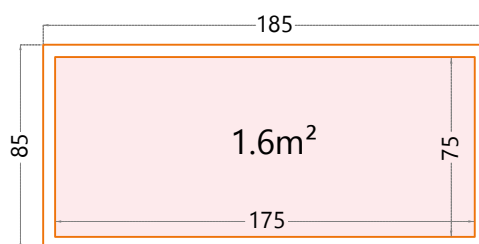

## Nevio

Hoogte: 85cm.

**Nevio 180:** Buitenmaat: 185x85cm - Binnenmaat: 175x75cm.

Hoogte: 85cm.

**Nevio 160:** Buitenmaat: 165x85cm - Binnenmaat: 155x75cm.

Hoewel de meeste tuinkussens wel tegen een spatje regen kunnen is het toch fijn om ze bij periodes van langdurige regen op te kunnen bergen. Liefst binnen handbereik natuurlijk. En als het even kan ook in een box die gezien mag worden.