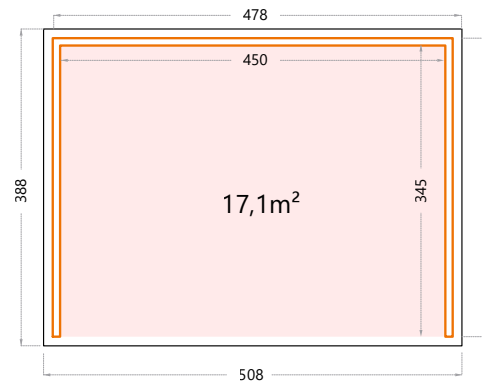

# Singolo

Hoogte: 265cm.

**3630:** Buitenmaat: 358x298cm - Binnenmaat: 330x285cm.

*De binnenwand is steeds lichtgrijs*

Hoogte: 265cm.

**4836:** Buitenmaat: 478x358cm - Binnenmaat: 450x345cm.

*De binnenwand is steeds lichtgrijs*