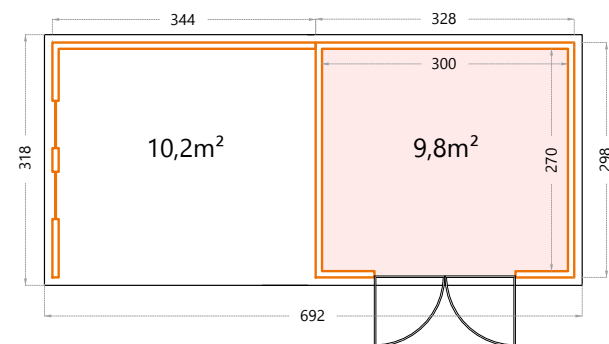

Als voorbeeld Classico 3330 met Lounge Large.

LOUNGE
OPTIE