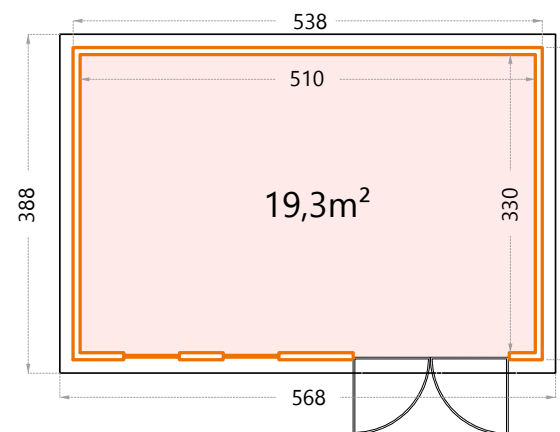

Classico 5436+

Hoogte: 265cm.
Deuropening - dubbele deur: 175x196cm.
5436+: Buitenmaat: 538x358cm - Binnenmaat: 510x330cm.
Ramen: kiep ramen