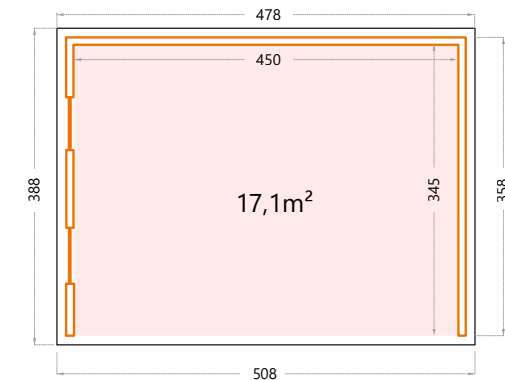

Optie ramen

OPTIE

Optie ramen is mogelijk bij Singolo 4836 en 3630

Ramen: vaste ramen, mogelijk links of rechts.

Als voorbeeld Singolo 4836 met ramen links.

Optie elektriciteit kit