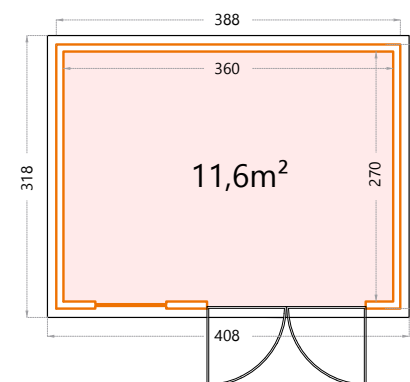

## Classico 30 serie

Hoogte: 219cm.  
 Deuropening - dubbele deur: 175x196cm.  
**3024:** Buitenmaat: 298x238cm - Binnenmaat: 270x210cm.

Hoogte: 219cm.  
 Deuropening - dubbele deur: 175x196cm.  
**3030:** Buitenmaat: 298x298cm - Binnenmaat: 270x270cm.

## Classico 33 serie

Hoogte: 219cm.  
 Deuropening - dubbele deur: 175x196cm.  
**3330:** Buitenmaat: 328x298cm - Binnenmaat: 300x270cm.

## Classico 39 serie

Hoogte: 219cm.  
 Deuropening - dubbele deur: 175x196cm.  
**3930:** Buitenmaat: 388x298cm - Binnenmaat: 360x270cm.

## Classico 3930+

Hoogte: 260cm.  
 Deuropening - dubbele deur: 175x196cm.  
**3930+**: Buitenmaat: 388x298cm - Binnenmaat: 360x270cm.  
 Raam: vast (helder)