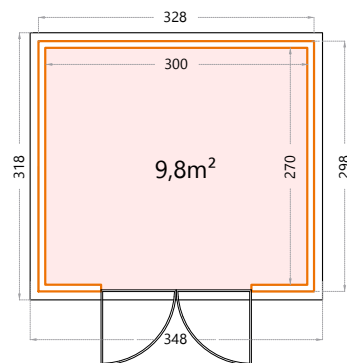

## Classico 27 serie

Hoogte: 219cm.  
 Deuropening - dubbele deur: 175x196cm.  
**2721:** Buitenmaat: 268x208cm - Binnenmaat: 240x180cm.

Hoogte: 219cm.  
 Deuropening - dubbele deur: 175x196cm.  
**2724:** Buitenmaat: 268x238cm - Binnenmaat: 240x210cm.

## Classico 30 serie

Hoogte: 219cm.  
 Deuropening - dubbele deur: 175x196cm.  
**3024:** Buitenmaat: 298x238cm - Binnenmaat: 270x210cm.

Hoogte: 219cm.  
 Deuropening - dubbele deur: 175x196cm.  
**3030:** Buitenmaat: 298x298cm - Binnenmaat: 270x270cm.

## Classico 33 serie

Hoogte: 219cm.  
 Deuropening - dubbele deur: 175x196cm.  
**3330:** Buitenmaat: 328x298cm - Binnenmaat: 300x270cm.

## Classico 39 serie

Hoogte: 219cm.  
 Deuropening - dubbele deur: 175x196cm.  
**3930:** Buitenmaat: 388x298cm - Binnenmaat: 360x270cm.