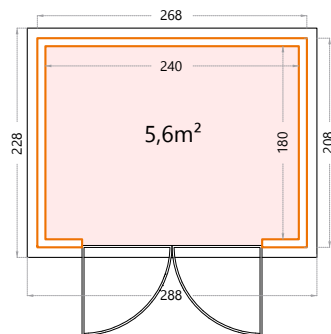

## Classico 21 serie

Hoogte: 219cm.  
 Deuropening - enkele deur: 85x196cm.  
**2121:** Buitenmaat: 208x208cm - Binnenmaat: 180x180cm.

## Classico 24 serie

Hoogte: 219cm.  
 Deuropening - enkele deur: 85x196cm.  
**2424:** Buitenmaat: 238x238cm - Binnenmaat: 210x210cm.

## Classico 27 serie

Hoogte: 219cm.  
 Deuropening - dubbele deur: 175x196cm.  
**2721:** Buitenmaat: 268x208cm - Binnenmaat: 240x180cm.

Hoogte: 219cm.  
 Deuropening - dubbele deur: 175x196cm.  
**2724:** Buitenmaat: 268x238cm - Binnenmaat: 240x210cm.

## Classico 30 serie

Hoogte: 219cm.  
 Deuropening - dubbele deur: 175x196cm.  
**3024:** Buitenmaat: 298x238cm - Binnenmaat: 270x210cm.

Hoogte: 219cm.  
 Deuropening - dubbele deur: 175x196cm.  
**3030:** Buitenmaat: 298x298cm - Binnenmaat: 270x270cm.