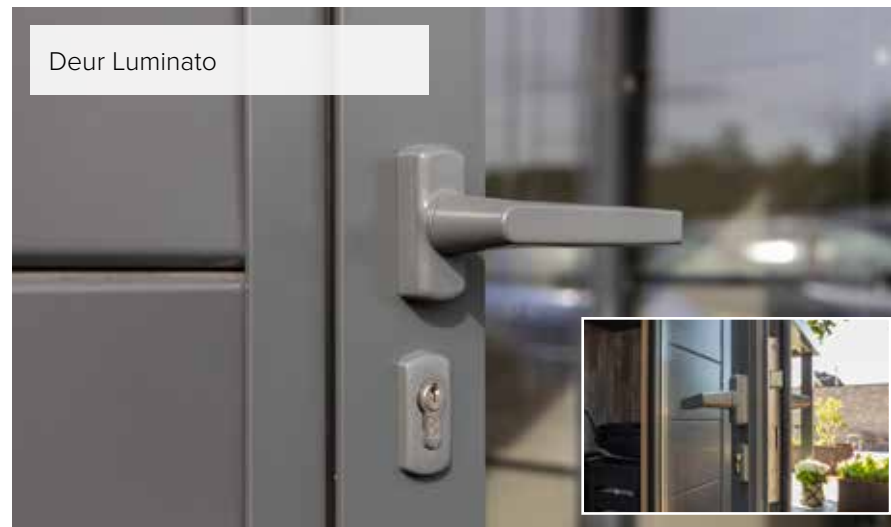

## Optie glaswanden:

Mogelijk bij de  
Lounge small/  
large/extra large  
en de Singolo

Optie

Optie

Borstels

Meedragers

Handvat

Grondprofiel

## Detail ramen en deuren

Standaard deur

Deur Luminato

Raam: kiep

Raam: vast