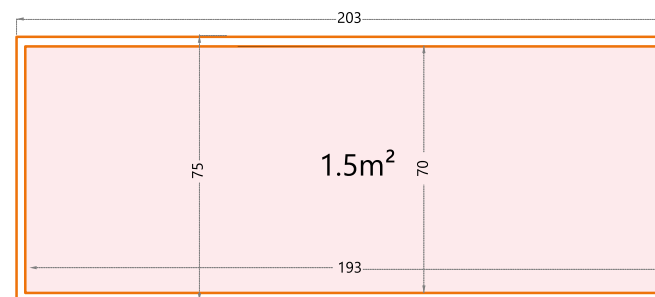

## Velotto

Hoogte: 142cm.

**Velotto:** Buitenmaat: 203x75cm - Binnenmaat: 193x70cm.

Het slot heeft  
2 sleutels

2 x stopcontacten  
incl.

Maak kennis met de Velotto: de meester van de fietsenchaos!

Met ruimte voor maar liefst twee fietsen. Of het nu gaat om een sportieve racefiets, een stoere mountainbike of een gezellige stadsfiets, de Velotto biedt een handige en degelijke opbergkast om je kostbare tweewielers in te bewaren. Met het meegeleverde slot mag je op je beide oren slapen. Ze staan niet alleen droog maar dus ook veilig. Geen gedoe meer met fietsen die omvallen en in de weg staan. Je hoeft niet langer te worstelen met een wirwar van fietsen in je garage.