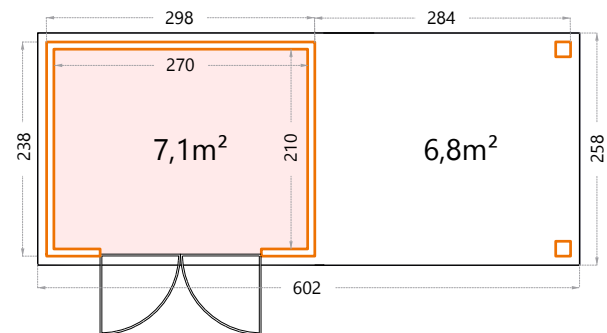

Als voorbeeld Classico 3024 met open lounge large.