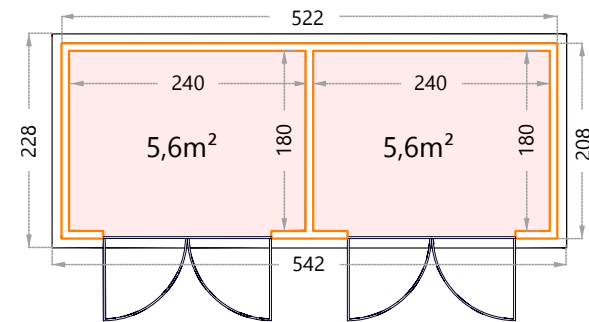

## Classico 30 serie

Hoogte: 219cm.  
 Deuropening - dubbele deur: 175x196cm.  
**3024:** Buitenmaat: 298x238cm - Binnenmaat: 270x210cm.

Hoogte: 219cm.  
 Deuropening - dubbele deur: 175x196cm.  
**3030:** Buitenmaat: 298x298cm - Binnenmaat: 270x270cm.

## Classico 3930+

Hoogte: 260cm.  
 Deuropening - dubbele deur: 175x196cm.  
**3930+**: Buitenmaat: 388x298cm - Binnenmaat: 360x270cm.  
 Raam: vast (helder)

## Classico 5436+

Hoogte: 265cm.  
 Deuropening - dubbele deur: 175x196cm.  
**5436+**: Buitenmaat: 538x358cm - Binnenmaat: 510x330cm.  
 Ramen: kiep ramen

## DUO 2721

Hoogte: 219cm.  
 Deuropening - dubbele deur: 175x196cm.  
**2721:** Buitenmaat: 522x208cm.