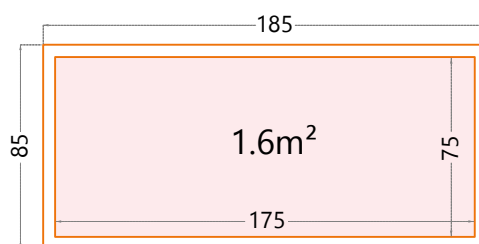

Deuropening - dubbele deur: 175x196cm.

3930: Buitenmaat: 388x298cm - Binnenmaat: 360x270cm.

Ramen: kiep ramen, mogelijk links of rechts.

Hoogte: 265cm.

Deuropening - dubbele deur: 175x196cm.

5436+: Buitenmaat: 538x358cm - Binnenmaat: 510x330cm.

incl. overhangende dakranden

NEVIO BOXEN

VOOR ALS JE GRAAG DROOG "ZIT"

Nevio

Hoogte: 85cm.

Nevio 180: Buitenmaat: 185x85cm - Binnenmaat: 175x75cm.

Hoogte: 85cm.

Nevio 160: Buitenmaat: 165x85cm - Binnenmaat: 155x75cm.