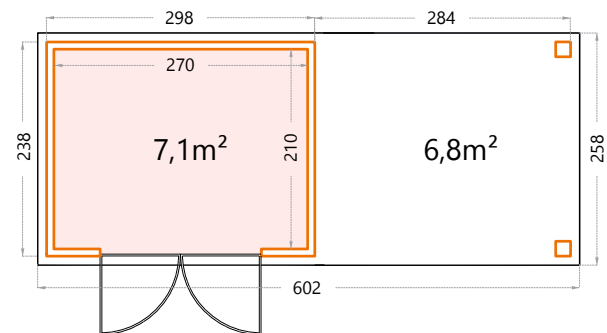

Hoogte: 219cm.
 Deuropening - dubbele deur: 175x196cm.
2724: Buitenmaat: 268x238cm - Binnenmaat: 240x210cm.

CLASSICO

GEEF JE TUIN DE ELEGANTIE DIE HIJ VERDIENT

Classico 30 serie

Hoogte: 219cm.
 Deuropening - dubbele deur: 175x196cm.
3024: Buitenmaat: 298x238cm - Binnenmaat: 270x210cm.

Hoogte: 219cm.
 Deuropening - dubbele deur: 175x196cm.
3030: Buitenmaat: 298x298cm - Binnenmaat: 270x270cm.

Classico 33 serie

Hoogte: 219cm.
 Deuropening - dubbele deur: 175x196cm.
3330: Buitenmaat: 328x298cm - Binnenmaat: 300x270cm.

Enkel te combineren met de Classico: 2424 · 2724 · 3024

Als voorbeeld Classico 2424 met open lounge small.

Open Lounge Large

Hoogte: 219cm.
 Buitenmaat: 284x238cm - Binnenmaat: 270x210cm.
 Lounge mogelijk links of rechts. **Enkel beschikbaar in Antraciet.**

Enkel te combineren met de Classico: 2424 · 2724 · 3024

Als voorbeeld Classico 3024 met open lounge large.

Lounge Small

Hoogte: 219cm.
 Buitenmaat: 284x238cm - Binnenmaat: 270x210cm.
 Lounge mogelijk links of rechts.