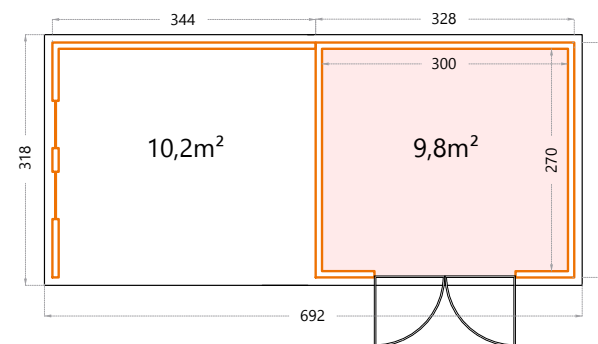

Hoogte: 219cm.
 Deuropening - dubbele deur: 175x196cm.
3030: Buitenmaat: 298x298cm - Binnenmaat: 270x270cm.

Classico 33 serie

Hoogte: 219cm.
 Deuropening - dubbele deur: 175x196cm.
3330: Buitenmaat: 328x298cm - Binnenmaat: 300x270cm.

Mogelijk bij de Lounge small/ large/extra large

LOUNGE OPTIE

Als voorbeeld Classico 3330 met Lounge Large.

CLASSICO+

NET DAT TIKKELTJE MEER

Classico 3930+

Hoogte: 260cm.
 Deuropening - dubbele deur: 175x196cm.
3930+: Buitenmaat: 388x298cm - Binnenmaat: 360x270cm.
 Raam: vast (helder)

Classico 5436+

Hoogte: 265cm.
 Deuropening - dubbele deur: 175x196cm.
5436+: Buitenmaat: 538x358cm - Binnenmaat: 510x330cm.
 Ramen: kiep ramen

DUO

HET IS VEEL LEUKER MET TWEE

DUO 2721

Hoogte: 219cm.
 Deuropening - dubbele deur: 175x196cm.
2721: Buitenmaat: 522x208cm.

Ramen: kiep ramen, mogelijk links of rechts.

Hoogte: 219cm.

Deuropening - dubbele deur: 175x196cm.

3030: Buitenmaat: 298x298cm - Binnenmaat: 270x270cm.

Ramen: kiep ramen, mogelijk links of rechts.

Creëer je unieke plek