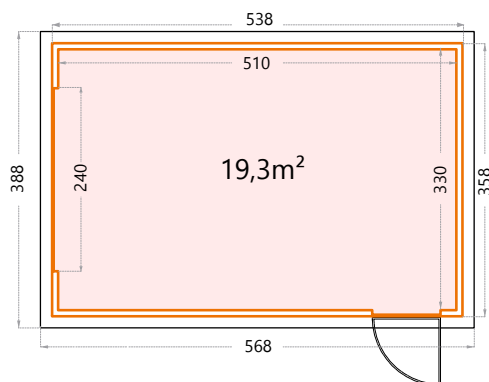

Hoogte: 219cm.
 Deuropening - dubbele deur: 175x196cm.
3030: Buitenmaat: 298x298cm - Binnenmaat: 270x270cm.

Classico 33 serie

Hoogte: 219cm.
 Deuropening - dubbele deur: 175x196cm.
3330: Buitenmaat: 328x298cm - Binnenmaat: 300x270cm.

Ramen: kiep ramen, mogelijk links of rechts.

Hoogte: 219cm.

Deuropening - dubbele deur: 175x196cm.

3030: Buitenmaat: 298x298cm - Binnenmaat: 270x270cm.

Ramen: kiep ramen, mogelijk links of rechts.

Creëer je unieke plek

Deuropening - dubbele deur: 175x196cm.

3930: Buitenmaat: 388x298cm - Binnenmaat: 360x270cm.

Ramen: kiep ramen, mogelijk links of rechts.

Hoogte: 265cm.

Deuropening - dubbele deur: 175x196cm.

5436+: Buitenmaat: 538x358cm - Binnenmaat: 510x330cm.

Ramen: kiep ramen.

GARAGE

Garage

Hoogte: 265cm.

3654: Buitenmaat: 358x538cm - Binnenmaat: 330x510cm.

Opening van de garagepoort: 240x200cm.

Raam: vast (helder)

Hoogte: 265cm.