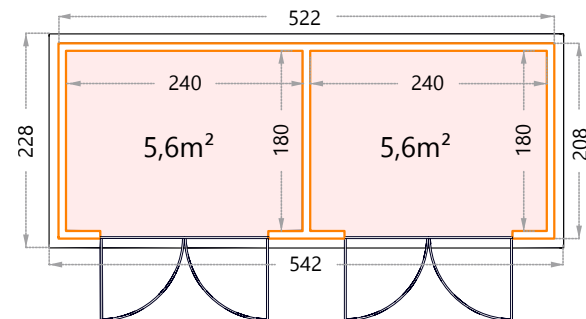

Mogelijk bij de Lounge small/ large/extra large

LOUNGE OPTIE

Als voorbeeld Classico 3330 met Lounge Large.

CLASSICO+

NET DAT TIKKELTJE MEER

Classico 3930+

Hoogte: 260cm.
 Deuropening - dubbele deur: 175x196cm.
3930+: Buitenmaat: 388x298cm - Binnenmaat: 360x270cm.
 Raam: vast (helder)

Classico 5436+

Hoogte: 265cm.
 Deuropening - dubbele deur: 175x196cm.
5436+: Buitenmaat: 538x358cm - Binnenmaat: 510x330cm.
 Ramen: kiep ramen

DUO

HET IS VEEL LEUKER MET TWEE

DUO 2721

Hoogte: 219cm.
 Deuropening - dubbele deur: 175x196cm.
2721: Buitenmaat: 522x208cm.

DUO 3336+

Hoogte: 265cm.
 Deuropening - dubbele deur: 175x196cm.
3336+: Buitenmaat: 642x358cm.

LUMINATO

CREËER JE UNIEKE PLEK

Luminato

Hoogte: 219cm.

Deuropening - enkele deur: 85x196cm.

2424: Buitenmaat: 238x238cm - Binnenmaat: 210x210cm.

Ramen: kiep ramen, mogelijk links of rechts.

Hoogte: 219cm.

Deuropening - dubbele deur: 175x196cm.

3030: Buitenmaat: 298x298cm - Binnenmaat: 270x270cm.

Ramen: kiep ramen, mogelijk links of rechts.

Creëer je unieke plek