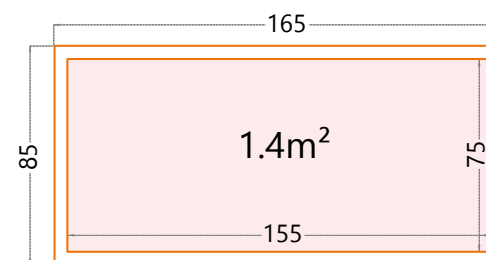

Deuropening - dubbele deur: 175x196cm.

3930: Buitenmaat: 388x298cm - Binnenmaat: 360x270cm.

Ramen: kiep ramen, mogelijk links of rechts.

Hoogte: 265cm.

Deuropening - dubbele deur: 175x196cm.

5436+: Buitenmaat: 538x358cm - Binnenmaat: 510x330cm.

incl. overhangende dakranden

NEVIO BOXEN

VOOR ALS JE GRAAG DROOG "ZIT"

Nevio

Hoogte: 85cm.

Nevio 180: Buitenmaat: 185x85cm - Binnenmaat: 175x75cm.

Hoogte: 85cm.

Nevio 160: Buitenmaat: 165x85cm - Binnenmaat: 155x75cm.