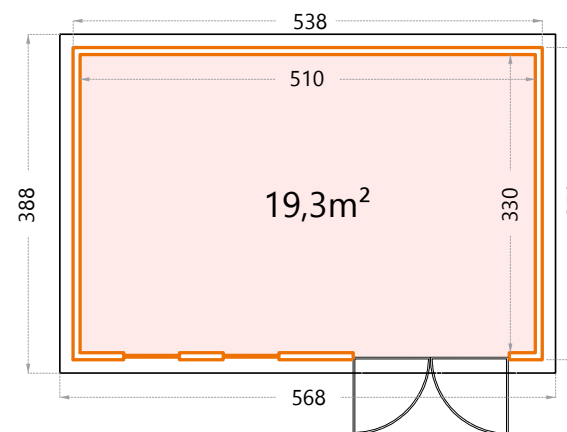

Hoogte: 219cm.
 Deuropening - dubbele deur: 175x196cm.
3030: Buitenmaat: 298x298cm - Binnenmaat: 270x270cm.

Classico 33 serie

Hoogte: 219cm.
 Deuropening - dubbele deur: 175x196cm.
3330: Buitenmaat: 328x298cm - Binnenmaat: 300x270cm.

Mogelijk bij de Lounge small/ large/extra large

LOUNGE OPTIE

Als voorbeeld Classico 3330 met Lounge Large.

CLASSICO+

NET DAT TIKKELTJE MEER

Classico 3930+

Hoogte: 260cm.
 Deuropening - dubbele deur: 175x196cm.
3930+: Buitenmaat: 388x298cm - Binnenmaat: 360x270cm.
 Raam: vast (helder)

Classico 5436+

Hoogte: 265cm.
 Deuropening - dubbele deur: 175x196cm.
5436+: Buitenmaat: 538x358cm - Binnenmaat: 510x330cm.
 Ramen: kiep ramen

DUO

HET IS VEEL LEUKER MET TWEE

DUO 2721

Hoogte: 219cm.
 Deuropening - dubbele deur: 175x196cm.
2721: Buitenmaat: 522x208cm.

Ramen: kiep ramen, mogelijk links of rechts.

Hoogte: 219cm.

Deuropening - dubbele deur: 175x196cm.

3030: Buitenmaat: 298x298cm - Binnenmaat: 270x270cm.

Ramen: kiep ramen, mogelijk links of rechts.

Creëer je unieke plek