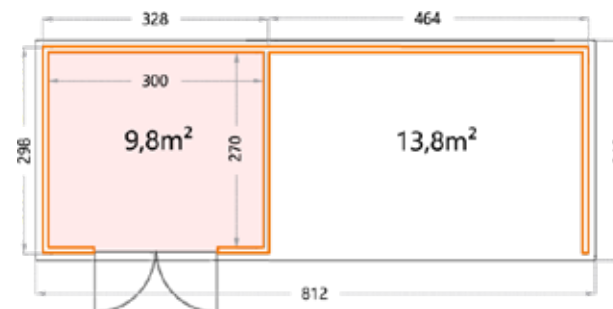

Als voorbeeld Classico 3330 met Lounge extra large