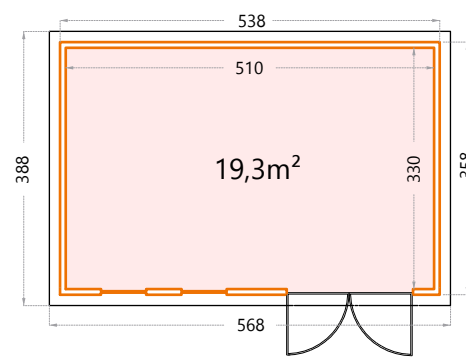

Hoogte: 219cm.
 Deuropening - dubbele deur: 175x196cm.
3030: Buitenmaat: 298x298cm - Binnenmaat: 270x270cm.

Classico 33 serie

Hoogte: 219cm.
 Deuropening - dubbele deur: 175x196cm.
3330: Buitenmaat: 328x298cm - Binnenmaat: 300x270cm.

Ramen: kiep ramen, mogelijk links of rechts.

Hoogte: 219cm.

Deuropening - dubbele deur: 175x196cm.

3030: Buitenmaat: 298x298cm - Binnenmaat: 270x270cm.

Ramen: kiep ramen, mogelijk links of rechts.

Creëer je unieke plek

Deuropening - dubbele deur: 175x196cm.

3930: Buitenmaat: 388x298cm - Binnenmaat: 360x270cm.

Ramen: kiep ramen, mogelijk links of rechts.

Hoogte: 265cm.

Deuropening - dubbele deur: 175x196cm.

5436+: Buitenmaat: 538x358cm - Binnenmaat: 510x330cm.

Ramen: kiep ramen.

GARAGE

Garage

Hoogte: 265cm.

3654: Buitenmaat: 358x538cm - Binnenmaat: 330x510cm.

Opening van de garagepoort: 240x200cm.

Raam: vast (helder)

Hoogte: 265cm.