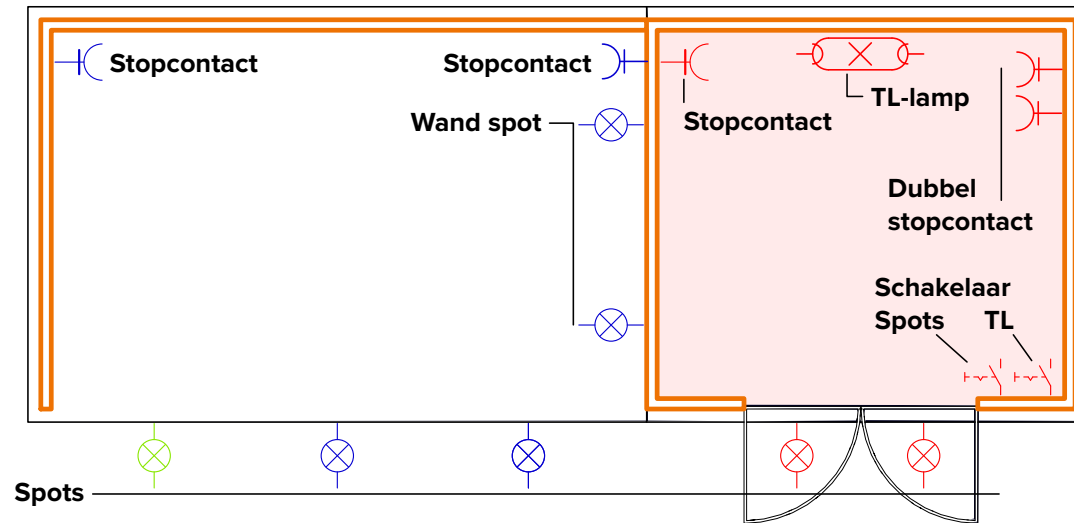

Optie elektriciteit kit:

- Optie Tuinhuis + open lounge: rood
- ■ Optie Tuinhuis + lounge S/L: rood + blauw
- ■ ■ Optie Tuinhuis + lounge XL: rood + blauw + groen