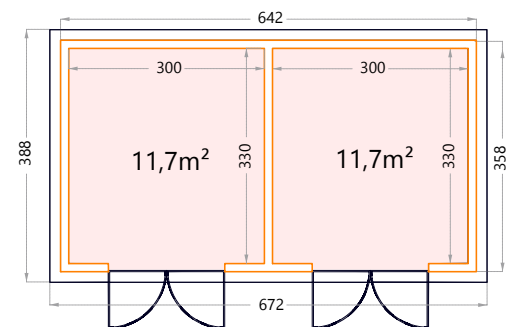

Hoogte: 219cm.
 Deuropening - dubbele deur: 175x196cm.
3030: Buitenmaat: 298x298cm - Binnenmaat: 270x270cm.

Classico 33 serie

Hoogte: 219cm.
 Deuropening - dubbele deur: 175x196cm.
3330: Buitenmaat: 328x298cm - Binnenmaat: 300x270cm.

Classico 5436+

Hoogte: 265cm.
 Deuropening - dubbele deur: 175x196cm.
5436+: Buitenmaat: 538x358cm - Binnenmaat: 510x330cm.
 Ramen: kiep ramen

DUO

HET IS VEEL LEUKER MET TWEE

DUO 2721

Hoogte: 219cm.
 Deuropening - dubbele deur: 175x196cm.
2721: Buitenmaat: 522x208cm.

DUO 3336+

Hoogte: 265cm.
 Deuropening - dubbele deur: 175x196cm.
3336+: Buitenmaat: 642x358cm.

LUMINATO

CREËER JE UNIEKE PLEK

Luminato

Hoogte: 219cm.

Deuropening - enkele deur: 85x196cm.

2424: Buitenmaat: 238x238cm - Binnenmaat: 210x210cm.

Ramen: kiep ramen, mogelijk links of rechts.

Hoogte: 219cm.

Deuropening - dubbele deur: 175x196cm.

3030: Buitenmaat: 298x298cm - Binnenmaat: 270x270cm.

Ramen: kiep ramen, mogelijk links of rechts.

Creëer je unieke plek