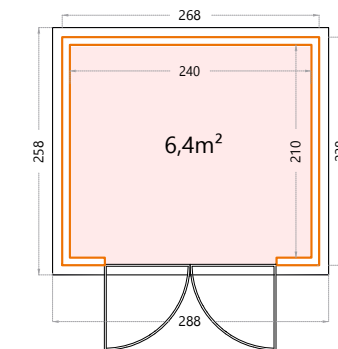

Kleuren:

WIT	Lijkend op RAL 9003 Hoeken ook in wit te verkrijgen
ANTRACIET	Lijkend op RAL 7043
LICHTGRIJS	Lijkend op RAL 7001

STAALhard
tegen
condens

Classico 21 serie

Hoogte: 219cm.
 Deuropening - enkele deur: 85x196cm.
2121: Buitenmaat: 208x208cm - Binnenmaat: 180x180cm.

Classico 24 serie

Hoogte: 219cm.
 Deuropening - enkele deur: 85x196cm.
2424: Buitenmaat: 238x238cm - Binnenmaat: 210x210cm.

Classico 27 serie

Hoogte: 219cm.
 Deuropening - dubbele deur: 175x196cm.
2721: Buitenmaat: 268x208cm - Binnenmaat: 240x180cm.

Hoogte: 219cm.
 Deuropening - dubbele deur: 175x196cm.
2724: Buitenmaat: 268x238cm - Binnenmaat: 240x210cm.

CLASSICO

GEEF JE TUIN DE ELEGANTIE DIE HIJ VERDIENT

Classico 30 serie

Hoogte: 219cm.
 Deuropening - dubbele deur: 175x196cm.
3024: Buitenmaat: 298x238cm - Binnenmaat: 270x210cm.

Hoogte: 219cm.
 Deuropening - dubbele deur: 175x196cm.
3030: Buitenmaat: 298x298cm - Binnenmaat: 270x270cm.

Classico 33 serie

Hoogte: 219cm.
 Deuropening - dubbele deur: 175x196cm.
3330: Buitenmaat: 328x298cm - Binnenmaat: 300x270cm.