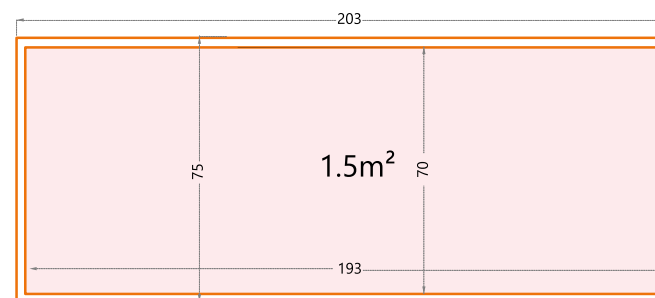

Maak kennis met de Velotto: de meester van de fietsenchaos!

Met ruimte voor maar liefst twee fietsen. Of het nu gaat om een sportieve racefiets, een stoere mountainbike of een gezellige stadsfiets, de Velotto biedt een handige en degelijke opbergkast om je kostbare tweewielers in te bewaren. Met het meegeleverde slot mag je op je beide oren slapen. Ze staan niet alleen droog maar dus ook veilig. Geen gedoe meer met fietsen die omvallen en in de weg staan. Je hoeft niet langer te worstelen met een wirwar van fietsen in je garage.

De box heeft twee deuren die je kan dichtvouwen waardoor de Velotto ook in een smallere doorgang geplaatst kan worden.

De bovenkant van de box is geïsoleerd waardoor hij stil blijft als de regen met bakken uit te lucht valt. Maar dat is zeker nog niet alles. Hij heeft ook nog een extra powerfunctie die je letterlijk mag nemen. Hij is namelijk voorzien van stopcontacten zodat je je elektrische fietsen erin kan opladen.

Velotto, de stalen opbergkast waar je fietsen dol op zijn