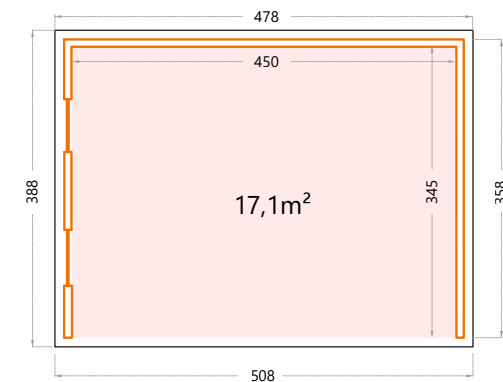

Hoogte: 219cm.
 Deuropening - dubbele deur: 175x196cm.
3030: Buitenmaat: 298x298cm - Binnenmaat: 270x270cm.

Classico 33 serie

Hoogte: 219cm.
 Deuropening - dubbele deur: 175x196cm.
3330: Buitenmaat: 328x298cm - Binnenmaat: 300x270cm.

Deuropening - dubbele deur: 175x196cm.

3930: Buitenmaat: 388x298cm - Binnenmaat: 360x270cm.

Ramen: kiep ramen, mogelijk links of rechts.

Hoogte: 265cm.

Deuropening - dubbele deur: 175x196cm.

5436+: Buitenmaat: 538x358cm - Binnenmaat: 510x330cm.

4836: Buitenmaat: 478x358cm - Binnenmaat: 450x345cm.

De binnenwand is steeds lichtgrijs

Optie ramen

OPTIE

Optie ramen is mogelijk bij Singolo 4836 en 3630

Ramen: vaste ramen, mogelijk links of rechts.

Als voorbeeld Singolo 4836 met ramen links.

incl. overhangende dakranden

NEVIO BOXEN

VOOR ALS JE GRAAG DROOG "ZIT"

Nevio

Hoogte: 85cm.

Nevio 180: Buitenmaat: 185x85cm - Binnenmaat: 175x75cm.

Hoogte: 85cm.

Nevio 160: Buitenmaat: 165x85cm - Binnenmaat: 155x75cm.