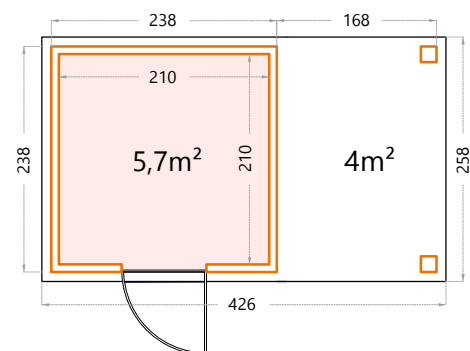

Als voorbeeld Classico 2424 met open lounge small.

Open Lounge Large

Hoogte: 219cm.
Buitenmaat: 284x238cm - Binnenmaat: 270x210cm.
Lounge mogelijk links of rechts. **Enkel beschikbaar in Antraciet.**