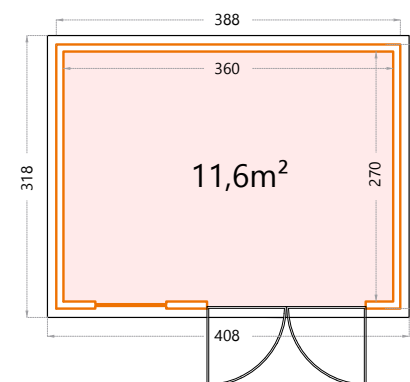

Hoogte: 219cm.
 Deuropening - dubbele deur: 175x196cm.
3030: Buitenmaat: 298x298cm - Binnenmaat: 270x270cm.

Classico 33 serie

Hoogte: 219cm.
 Deuropening - dubbele deur: 175x196cm.
3330: Buitenmaat: 328x298cm - Binnenmaat: 300x270cm.

Mogelijk bij de Lounge small/ large/extra large

LOUNGE OPTIE

Als voorbeeld Classico 3330 met Lounge Large.

CLASSICO+

NET DAT TIKKELTJE MEER

Classico 3930+

Hoogte: 260cm.
 Deuropening - dubbele deur: 175x196cm.
3930+: Buitenmaat: 388x298cm - Binnenmaat: 360x270cm.
 Raam: vast (helder)

Classico 5436+

Hoogte: 265cm.
 Deuropening - dubbele deur: 175x196cm.
5436+: Buitenmaat: 538x358cm - Binnenmaat: 510x330cm.
 Ramen: kiep ramen

DUO

HET IS VEEL LEUKER MET TWEE

DUO 2721

Hoogte: 219cm.
 Deuropening - dubbele deur: 175x196cm.
2721: Buitenmaat: 522x208cm.

DUO 3336+

Hoogte: 265cm.
 Deuropening - dubbele deur: 175x196cm.
3336+: Buitenmaat: 642x358cm.

LUMINATO

CREËER JE UNIEKE PLEK

Luminato

Hoogte: 219cm.

Deuropening - enkele deur: 85x196cm.

2424: Buitenmaat: 238x238cm - Binnenmaat: 210x210cm.