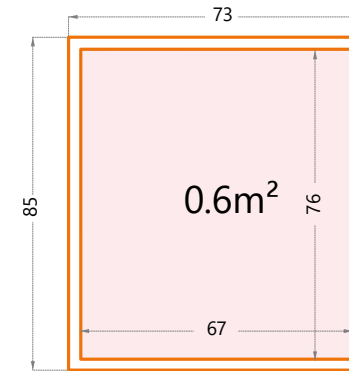

Deuropening - dubbele deur: 175x196cm.

3930: Buitenmaat: 388x298cm - Binnenmaat: 360x270cm.

Ramen: kiep ramen, mogelijk links of rechts.

Hoogte: 265cm.

Deuropening - dubbele deur: 175x196cm.

5436+: Buitenmaat: 538x358cm - Binnenmaat: 510x330cm.

incl. overhangende dakranden

NEVIO BOXEN

VOOR ALS JE GRAAG DROOG "ZIT"

Nevio

Hoogte: 85cm.

Nevio 180: Buitenmaat: 185x85cm - Binnenmaat: 175x75cm.

Hoogte: 85cm.

Nevio 160: Buitenmaat: 165x85cm - Binnenmaat: 155x75cm.

Optie wieltjes

OPTIE

2 wielen met rem zijn incl.

CESTINO BOXEN

LAAT JE AFVAL NIET OPVALLEN

Cestino

Hoogte: 132cm.

Cestino: Buitenmaat: 73x85cm - Binnenmaat: 67x76cm.

Optie verbindingstuk

OPTIE

VELOTTO

DE MEESTER VAN DE FIETSENCHAOS

Velotto

Hoogte: 142cm.

Velotto: Buitenmaat: 203x75cm - Binnenmaat: 193x70cm.

Het slot heeft
2 sleutels