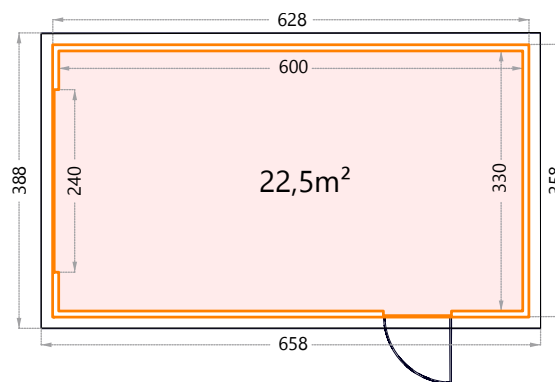

Hoogte: 265cm.

3663: Buitenmaat: 358x628cm - Binnenmaat: 330x600cm.

Opening van de garagepoort: 240x200cm.

Raam: vast (helder)